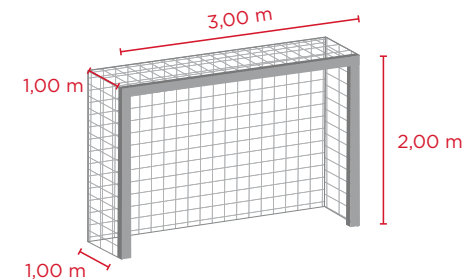

BASIC

5051	PP 3 mm sin nudo. Acabado basic. PP 3 mm knotless. Basic finish.

CHAMPION

5052	PP 3 mm sin nudo. Acabado overlock. EN749. PP 3 mm knotless. Overlock finish. EN749.

EXPERT

5053	PP 4 mm sin nudo. Acabado overlock. EN749. PP 4 mm knotless. Overlock finish. EN749.