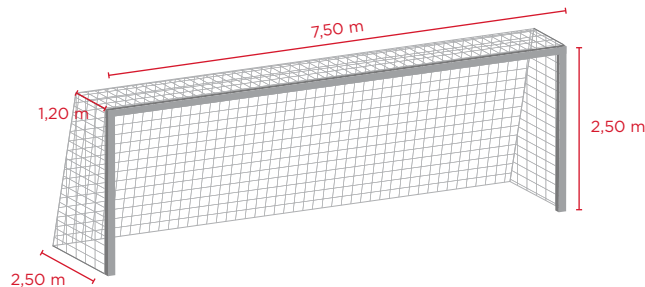

BASIC

5011	PP 3mm sin nudo. Acabado basic. PP 3mm knotless. Basic finish.

CHAMPION

5012	PP 3mm sin nudo. Acabado overlock. EN748. PP 3mm knotless. Overlock finish. EN748.

EXPERT

5013	PP 4mm sin nudo. Acabado overlock. EN748. PP 4mm knotless. Overlock finish. EN748.