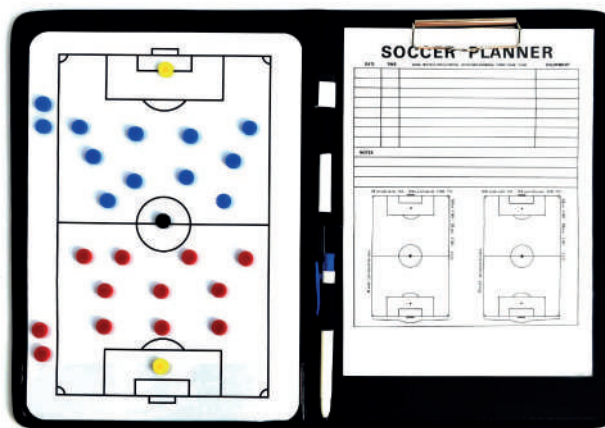

REF. 4042

37 X 25 cm. Balonmano-F.Sala / Handball-Futsal