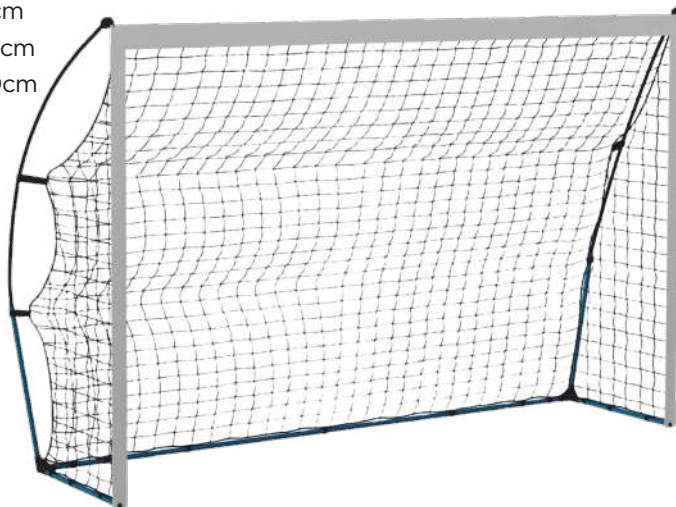

SNAPGOAL

PORTERÍA PLEGABLE
FOLDING GOAL

REF. 5311 | 180x120cm

REF. 5312 | 240x150cm

REF. 5314 | 360x180cm