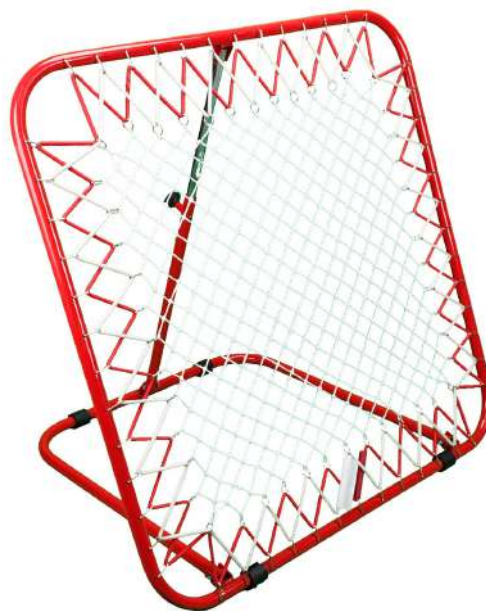

KIKE

REBOUNDER

REF. 4481 | 100x100 cm. Acero/Steel Ø19mm.