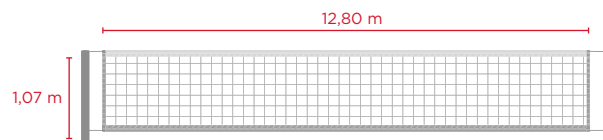

CHAMPION

5062	PP 3mm sin nudo. Banda blanca superior de PVC. Ribete poliéster laterales y parte inferior. Ollaos en las esquinas superiores y cable acero plastificado 5mm. PP 3mm knotless. White PVC tape on top. Stched Polyester tape on sides and bottom. Eyelet on top corners and steel cable coated 5mm.

EXPERT

5063	PP 3mm sin nudo. Banda blanca superior de Poliéster. Ribete poliéster en laterales y parte inferior. Ollaos en las esquinas superiores y cable acero plastificado 5mm. PP 3mm knotless. White Polyester tape on top. Stched Polyester tape on sides and bottom. Eyelet on top corners and steel cable coated 5mm.

PRO

5064	PP 4mm sin nudo. Banda blanca superior de Poliéster. Cinta poliéster en laterales y ribete en parte inferior. Ollaos en las cuatro esquinas y cable acero plastificado 6mm. PP 4mm knotless. White Polyester tape on top. Polyester tape on sides and stched Polyester tape on bottom. Eyelet on each corner and steel cable coated 6mm.

PÁDEL
PADEL