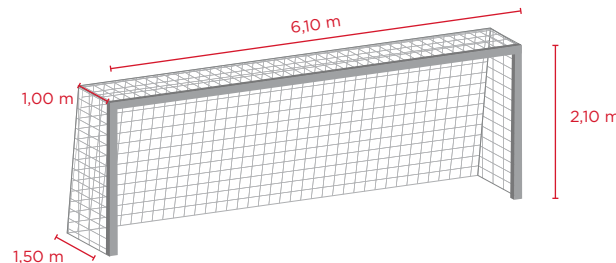

BASIC

5031	PP 3mm sin nudo. Acabado basic. PP 3mm knotless. Basic finish.

CHAMPION

5032	PP 3mm sin nudo. Acabado overlock. EN748. PP 3mm knotless. Overlock finish. EN748.

EXPERT

5033	PP 4mm sin nudo. Acabado overlock. EN748. PP 4mm knotless. Overlock finish. EN748.