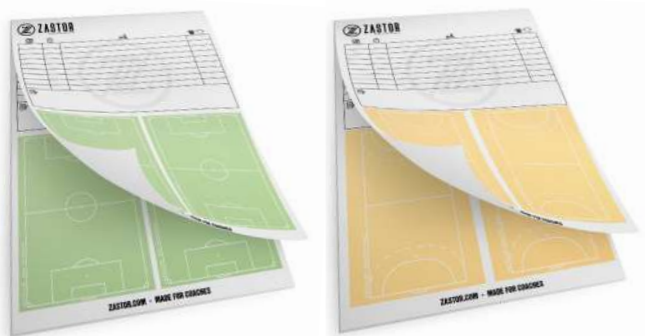

PLANNER

PLANIFICADOR DE FORMACIÓN
PARA TABLERO TÁCTICO - A4
TRAINING PLANNER FOR
TACTIC BOARD - A4

REF. 4076 | A4-50 21 X 29 cm. Fútbol / Football

REF. 4077 | A4-25 21 X 29 cm. Balonmano-F.Sala
Handball-Futsal