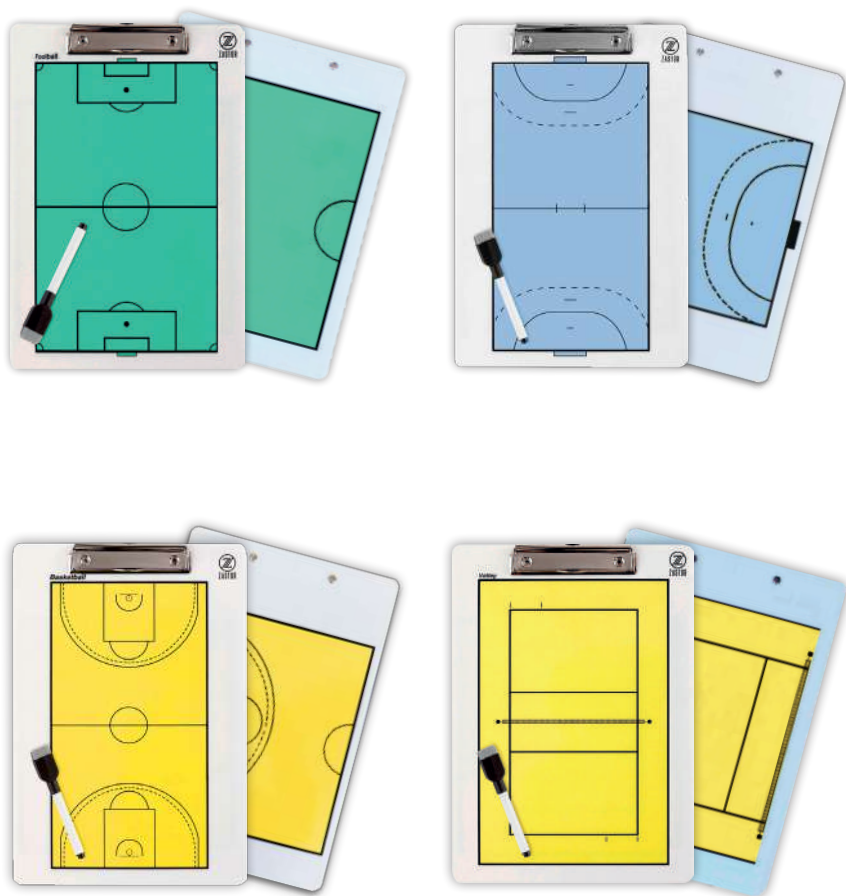

Set entrenador con cremallera. Campo de juego magnético y apto para uso con rotuladores en seco. Incluye cronómetro y silbato con cordón. Medidas 37X25.5 cm.

Coach set with zipper and magnetic field suitable for dry markers. Includes stopwatch and whistle. Size 37x25.5 cm.

REF. 4071

Fútbol / Football

REF. 4072

Balonmano-F.Sala / Handball-Futsal

PLAY

PIZARRA TÁCTICA DOBLE CARA TACTIC CLIPBOARD DOUBLE-SIDED

Pizarra táctica doble cara con clip y rotulador.
Double-sided tactic clipboard with dry-wipe marker.

MATCH

PIZARRA TÁCTICA DOBLE CARA TACTIC CLIPBOARD DOUBLE-SIDED

Pizarra táctica doble cara con clip y rotulador.
Double-sided tactic clipboard with dry-wipe marker.

- REF. 4011** | 41 X 25 cm. Fútbol / Football
- REF. 4012** | 41 X 25 cm. Balonmano-F.Sala / Handball-Futsal
- REF. 4013** | 41 X 25 cm. Baloncesto / Basket
- REF. 4014** | 41 X 25 cm. Voleibol / Volleyball