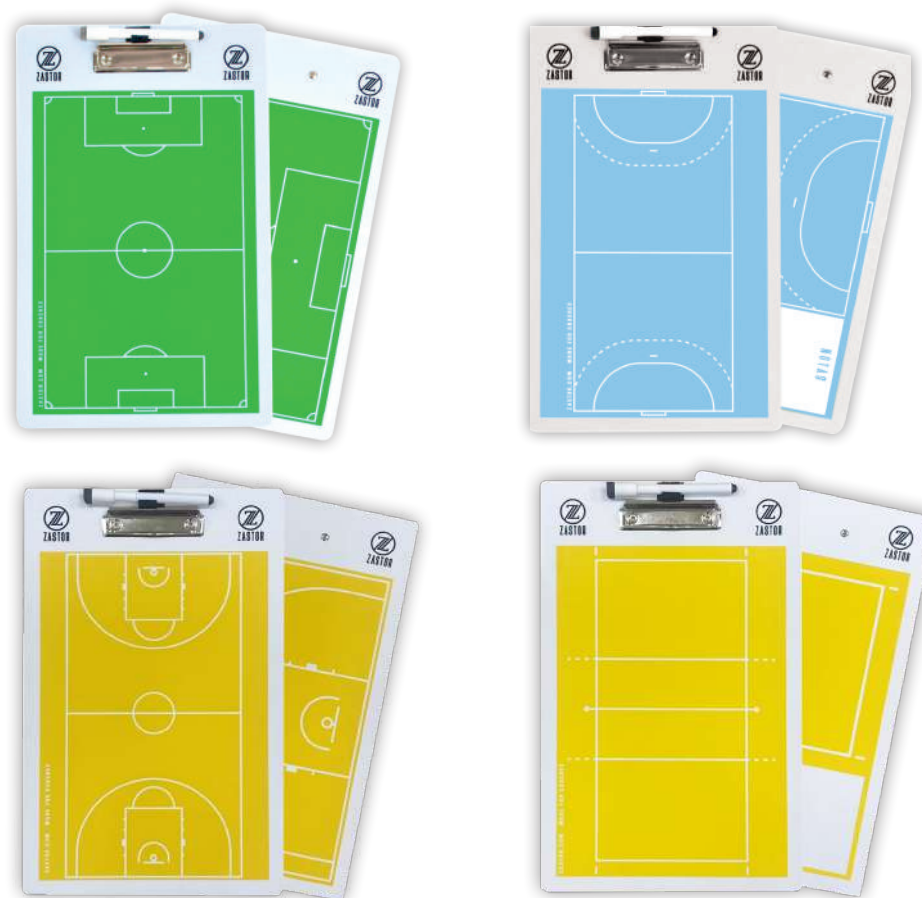

MATCH

PIZARRA TÁCTICA DOBLE CARA TACTIC CLIPBOARD DOUBLE-SIDED

Pizarra táctica doble cara con clip y rotulador.
Double-sided tactic clipboard with dry-wipe marker.

- REF. 4011** | 41 X 25 cm. Fútbol / Football
- REF. 4012** | 41 X 25 cm. Balonmano-F.Sala / Handball-Futsal
- REF. 4013** | 41 X 25 cm. Baloncesto / Basket
- REF. 4014** | 41 X 25 cm. Voleibol / Volleyball