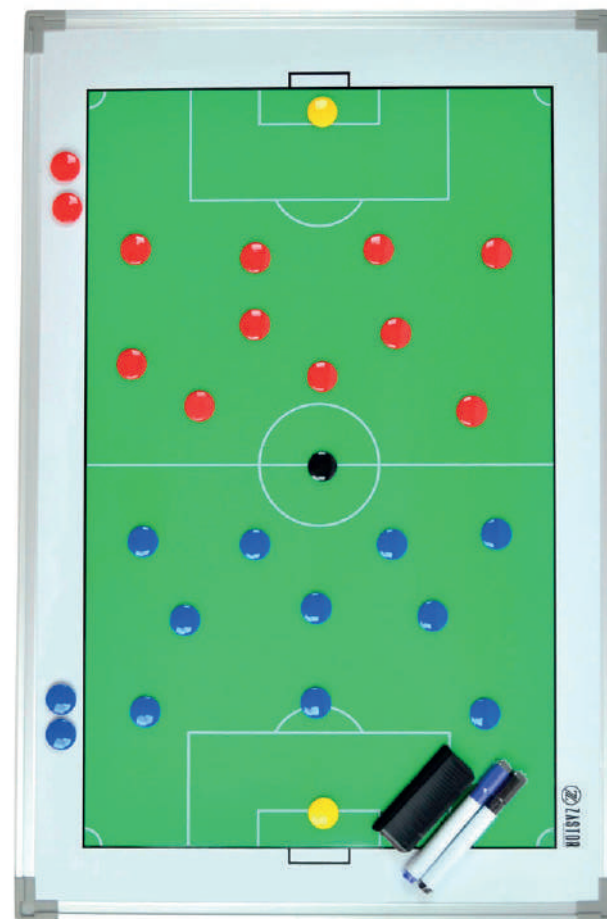

TEAM LUX

PIZARRA TÁCTICA MAGNÉTICA
MAGNETIC TACTIC BOARD

Pizarra táctica magnética con campo a color y marco de
aluminio reforzado. Incluye ganchos para colgar, fichas,
rotuladores y borrador.

Magnetic tactic board with colorful pitch and aluminium
reinforced frame. Includes hanging hooks, magnets,
dry-wipe markers and eraser.

REF. 4063 | 60 x 90 cm. Fútbol / Football