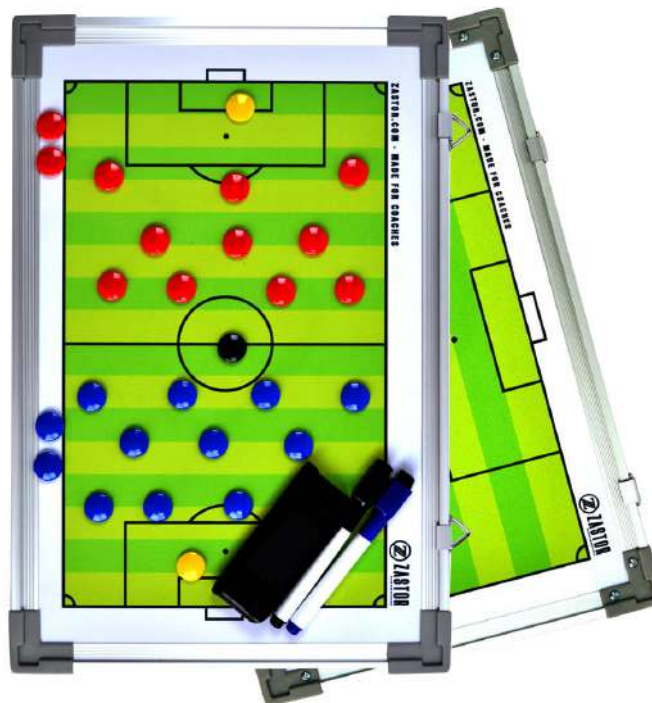

TEAM DUO

PIZARRA TÁCTICA MAGNÉTICA
MAGNETIC TACTIC BOARD

Pizarra táctica magnética de doble cara con campo a color, marco de aluminio reforzado y ganchos para colgar.

Double-sided magnetic tactic board with colour full pitch, aluminium reinforced frame and hanging hooks.

REF. 4051 | 30 x 45 cm. Fútbol / Football