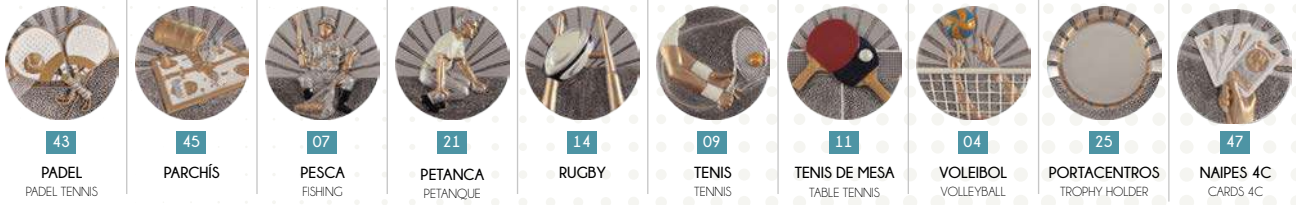

GLASS TROPHIES
CRISTALES

FIGURE TROPHIES
TROFEOS FIGURA

METACRYLATE TROPHIES
TROFEOS METACRILATO

MULTI SPORT TROPHIES
PORTAMOTIVOS

PLAQUES
PLACAS

ENGRAVING WORKSHOP
TALLER GRABADO

09	09	09
+	+	+
360903	360904	360905
↓ 16,5 cm	19 cm	21,5 cm
€ 24,60 €	25,92 €	26,60 €