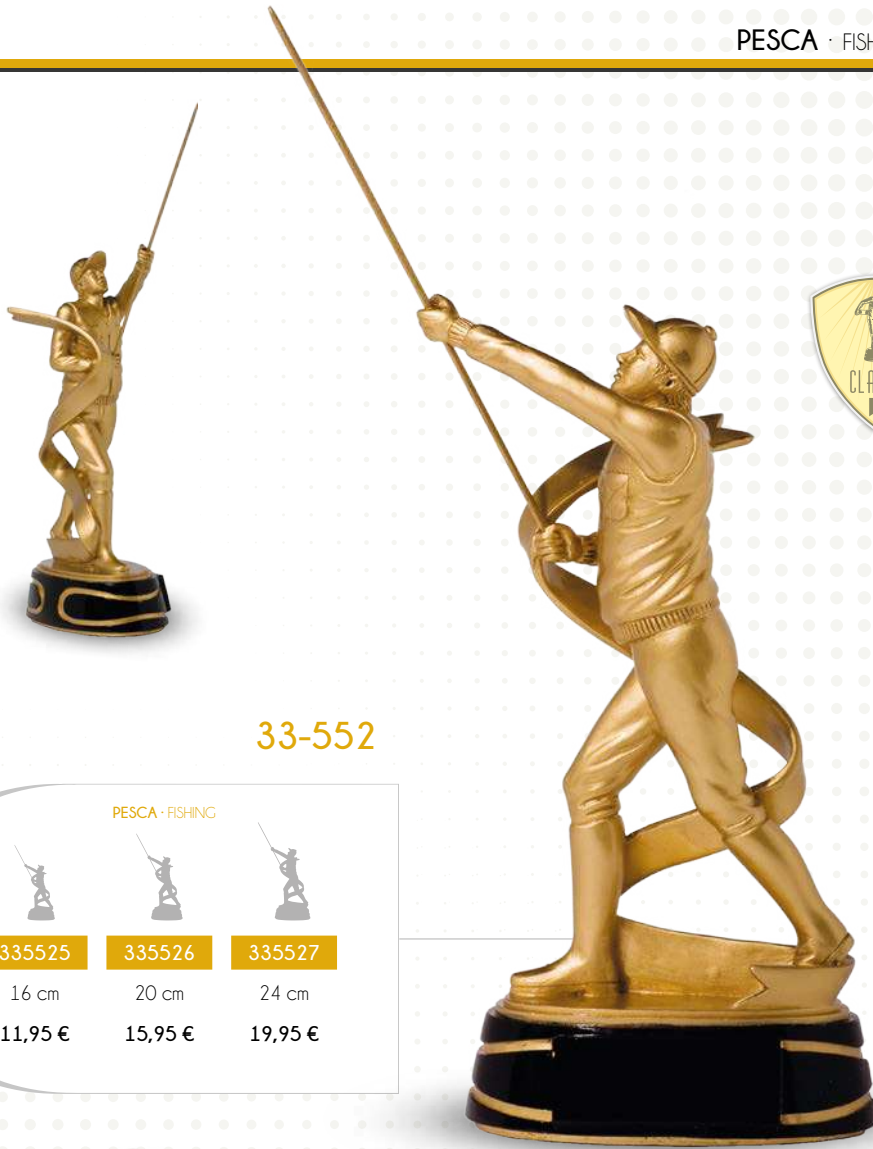

OFERTA

Vista lateral
Side view

33-552

PESCA · FISHING

335525	335526	335527
↓ 16 cm	20 cm	24 cm
€ 11,95 €	15,95 €	19,95 €