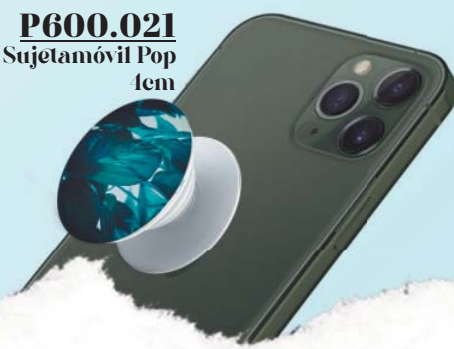

**P600.023**

Llavero antipánico  
-1 Azul -2 Rosa  
8x5cm  
Grabación láser

**P600.022**

Sujetamóvil Oro  
-1 Plata  
5.5x1cm  
Grabación láser

**P600.021**

Sujetamóvil Pop  
4cm

**P600.020**

Ventilador Móvil  
-0 Blanco -1 Azul  
8x5cm  
Grabación láser