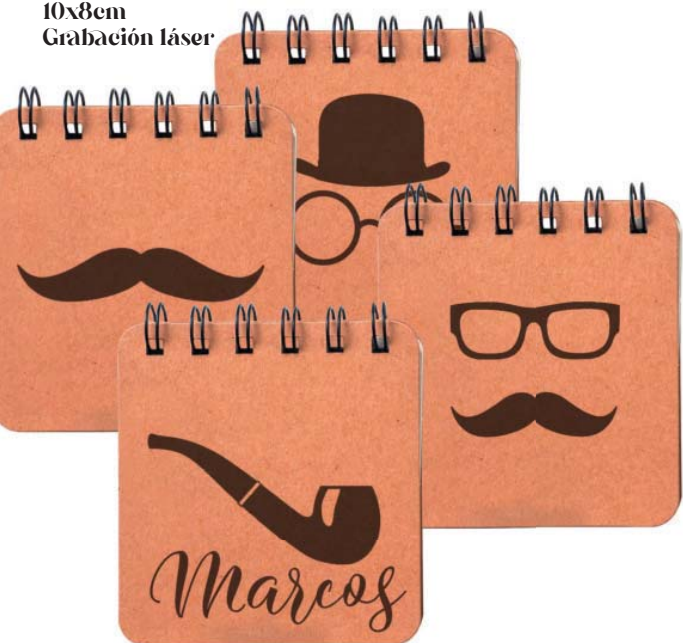

P005.043

Libretas surtidas men stile kraft
10x8cm
Grabación láser