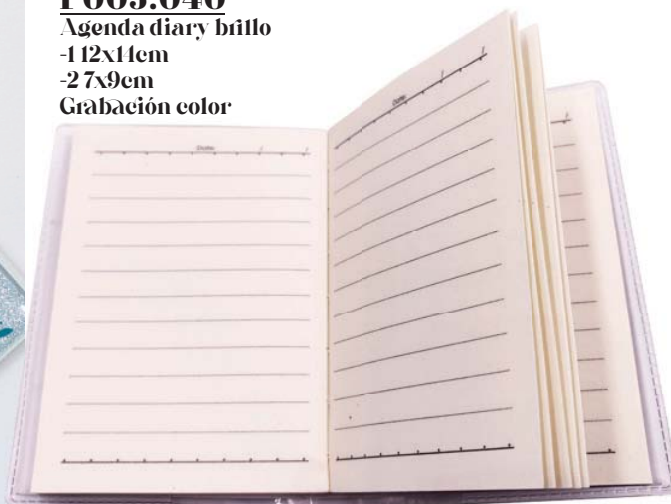

**P005.044**  
Agenda corcho  
9x11cm  
Grabación láser

**P005.014**  
Estuche notas  
11x11cm  
Grabación láser

**P005.015**  
Taco naranja post-it  
9x9cm  
Grabación a láser

**P005.040**  
Agenda diary brillo  
-112x14cm  
-27x9cm  
Grabación color