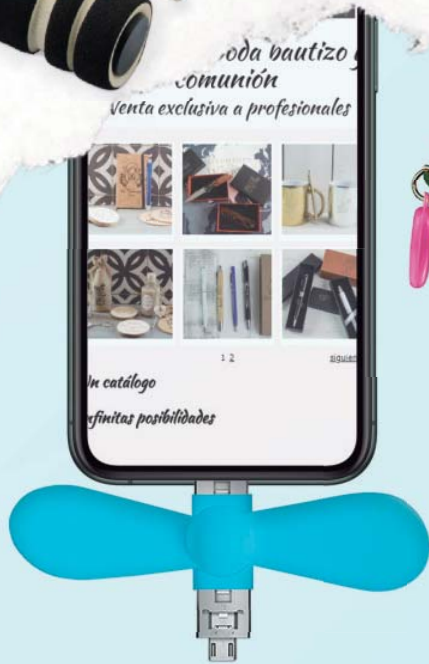

**P600.023**

Llavero antipánico  
-1 Azul -2 Rosa  
8x5cm  
Grabación láser

**P600.022**

Sujetamóvil Oro  
-1 Plata  
5.5x1cm  
Grabación láser

**P600.021**

Sujetamóvil Pop  
4cm

**P600.020**

Ventilador Móvil  
-0 Blanco -1 Azul  
8x5cm  
Grabación láser