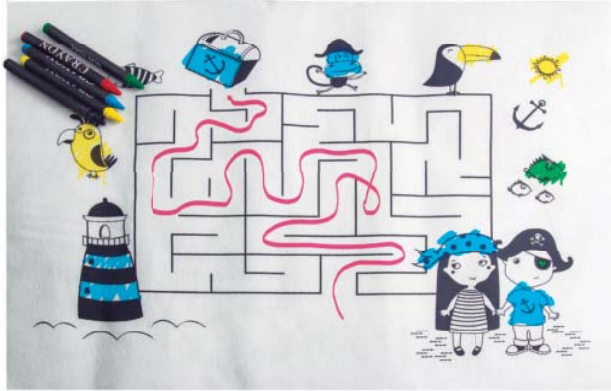

P005.046
Mantel pirata 5 ceras
10x50cm
para colorear