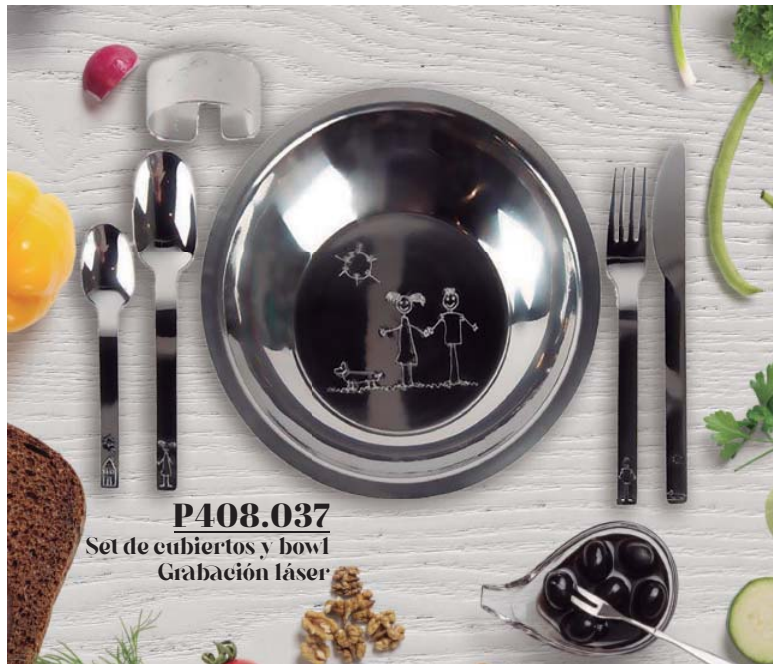

P408.037
Set de cubiertos y bowl
Grabación láser